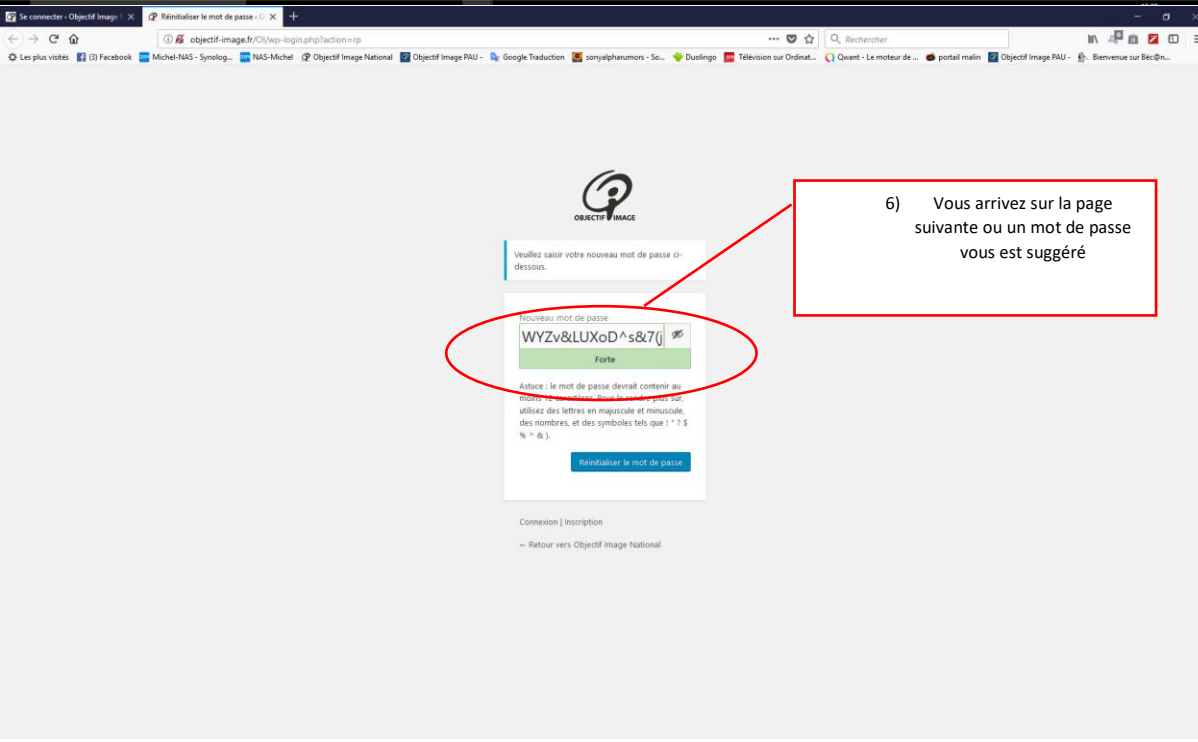

OBJECTIF IMAGE

Veuillez saisir votre identifiant ou votre adresse de messagerie. Un lien permettant de créer un nouveau mot de passe vous sera envoyé par e-mail.

Nom d'utilisateur ou adresse e-mail

Générer un mot de passe

2) Indiquez l'adresse mail avec laquelle vous vous êtes inscrit
3) Cliquez sur générer un mot de passe

Connexion | Inscription

Retour vers Objectif Image National

- 4) Le mail suivant vous est adressé immédiatement
- 5) Cliquez sur le lien fourni