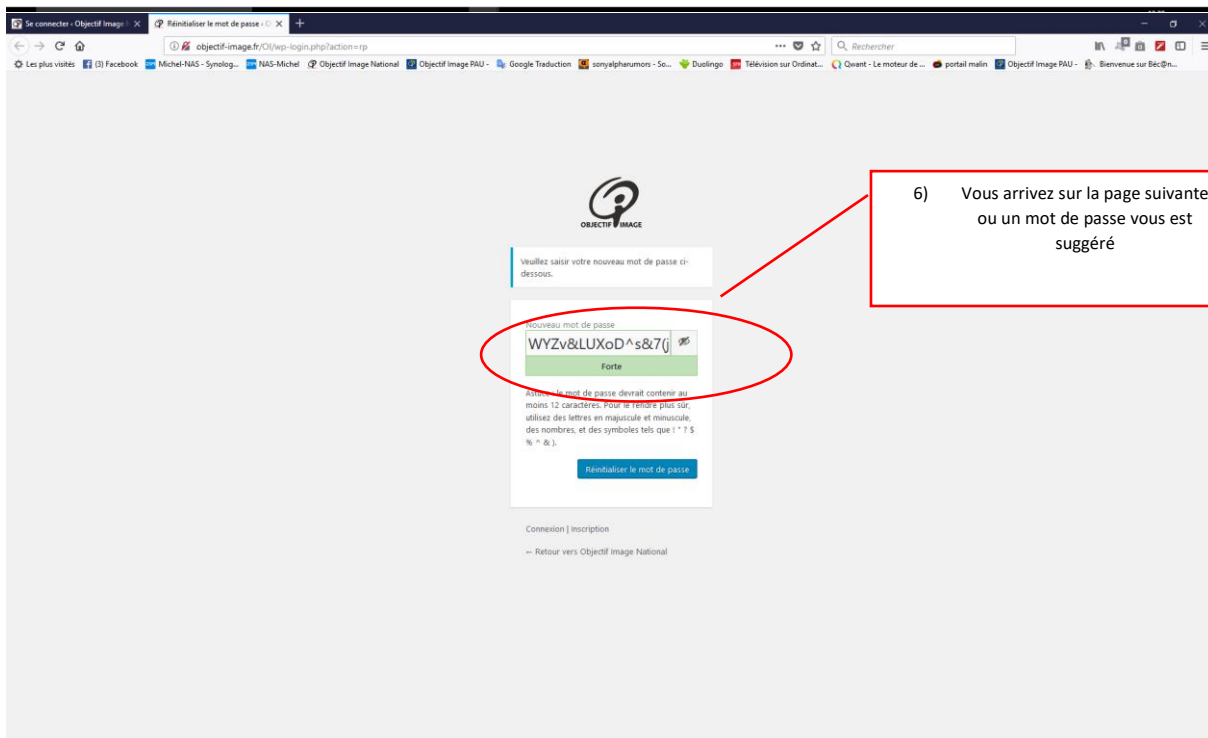

UNION NATIONALE DES CLUBS  
OBJECTIF IMAGE

Veuillez saisir votre identifiant ou votre adresse de messagerie. Un lien permettant de créer un nouveau mot de passe vous sera envoyé par e-mail.

Nom d'utilisateur ou adresse e-mail

**Générer un mot de passe**

Connexion | Inscription  
— Retour vers Objectif Image National

- 4) Le mail suivant vous est adressé immédiatement
- 5) Cliquez sur le lien fourni

- 6) Vous arrivez sur la page suivante ou un mot de passe vous est suggéré